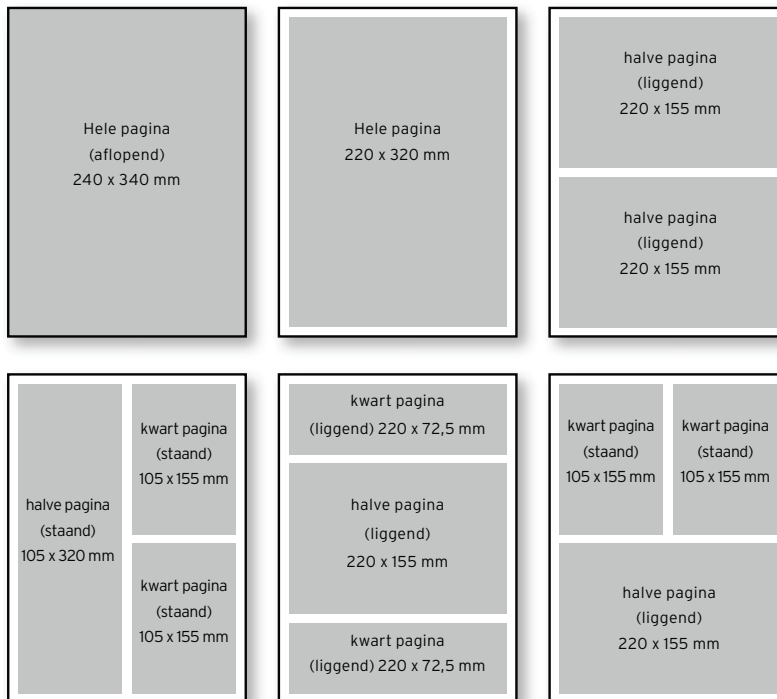

Aanleveren van advertenties vakblad Onder Glas en In Greenhouses magazine

Bladspiegel	Breedte		Hoogte
1/1 pagina (aflopend)	240 mm	x	340 mm

Zetspiegel	Breedte		Hoogte
1/1 pagina	220 mm	x	320 mm
1/2 pagina staand	105 mm	x	320 mm
1/2 pagina liggend	220 mm	x	155 mm
1/4 pagina staand	105 mm	x	155 mm
1/4 pagina liggend	220 mm	x	72,5 mm